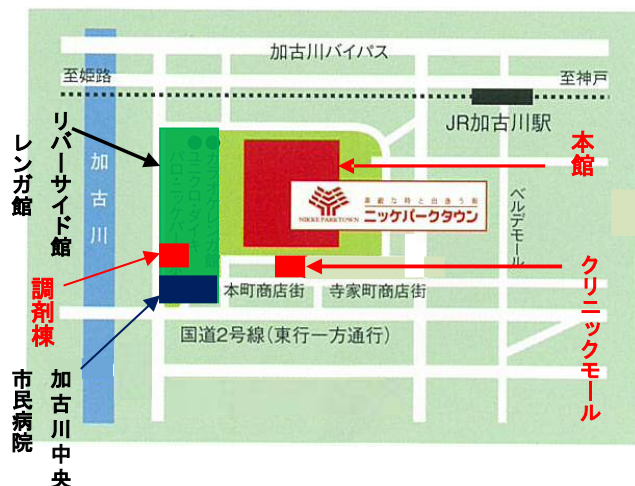

NEWS RELEASE

【リニューアルスケジュール】

第1期 クリニックモール、調剤薬局の新設 本館全面改装、西館の建替・増床	2016年（平成28年）5月、7月順次オープン 2016年（平成28年）10月21日オープン
第2期 リバーサイド館、レンガ館を全面改装	2017年（平成29年）夏オープン（予定）

【施設概要】

名称	ニッケパークタウン
所在地	兵庫県加古川市加古川町寺家町 173-1
事業者	日本毛織株式会社
運営受託者	ニッケ・タウンパートナーズ株式会社
事業形態	ショッピングセンター
総延床面積	約 65,200 ㎡ 第1期：本館 約 48,400 ㎡、クリニックモール・調剤棟 約 2,100 ㎡ 既 存：リバーサイド館 約 8,600 ㎡ レンガ館 約 2,100 ㎡、コナミ棟 約 4,000 ㎡
総賃貸面積	約 39,300 ㎡ 第1期：本館 約 23,100 ㎡、クリニックモール・調剤棟 約 1,700 ㎡ 既 存：リバーサイド館 約 8,600 ㎡ レンガ館 約 1,900 ㎡、コナミ棟 約 4,000 ㎡
総店舗数	80店 （2016年10月21日オープン時点） 第1期：本館 71店、クリニックモール 3診療所・1薬局、調剤棟 2薬局 既 存：リバーサイド館 2店、コナミ棟 1店
駐車台数	1,500台
駐輪台数	820台

交通アクセス

- （電車） JR 神戸線「加古川駅」下車 徒歩 7分
- （お車） 明石方面より第2神明道路→加古川バイパス「加古川ランプ」より約 5分

《本件に関する問い合わせ先》

ニッケ・タウンパートナーズ株式会社
パークタウン事業課
課長 富士田千春 営業・販促チーム 佐古田俊介
TEL:079-421-8018 FAX:079-421-4105