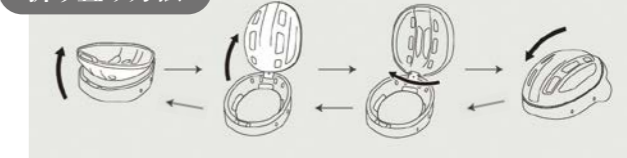

折り畳み方法

※P15~P26掲載の商品は、ご購入金額がある場合は後払いのみとなり、後日(株)ネットプロテクションズから振込用紙をお送りさせていただきます。代金引換はできませんのでご了承ください。それぞれのメーカーからの直送となり他の商品とは別の配送になります。お客さまのご都合による返品・交換はできません。また、ご購入物(のし・包装など)はお受けいたしかねますのでご了承ください。※到着日のご指定はできません。※商品は充分にご用意しておりますが万一品切れの際はご了承ください。